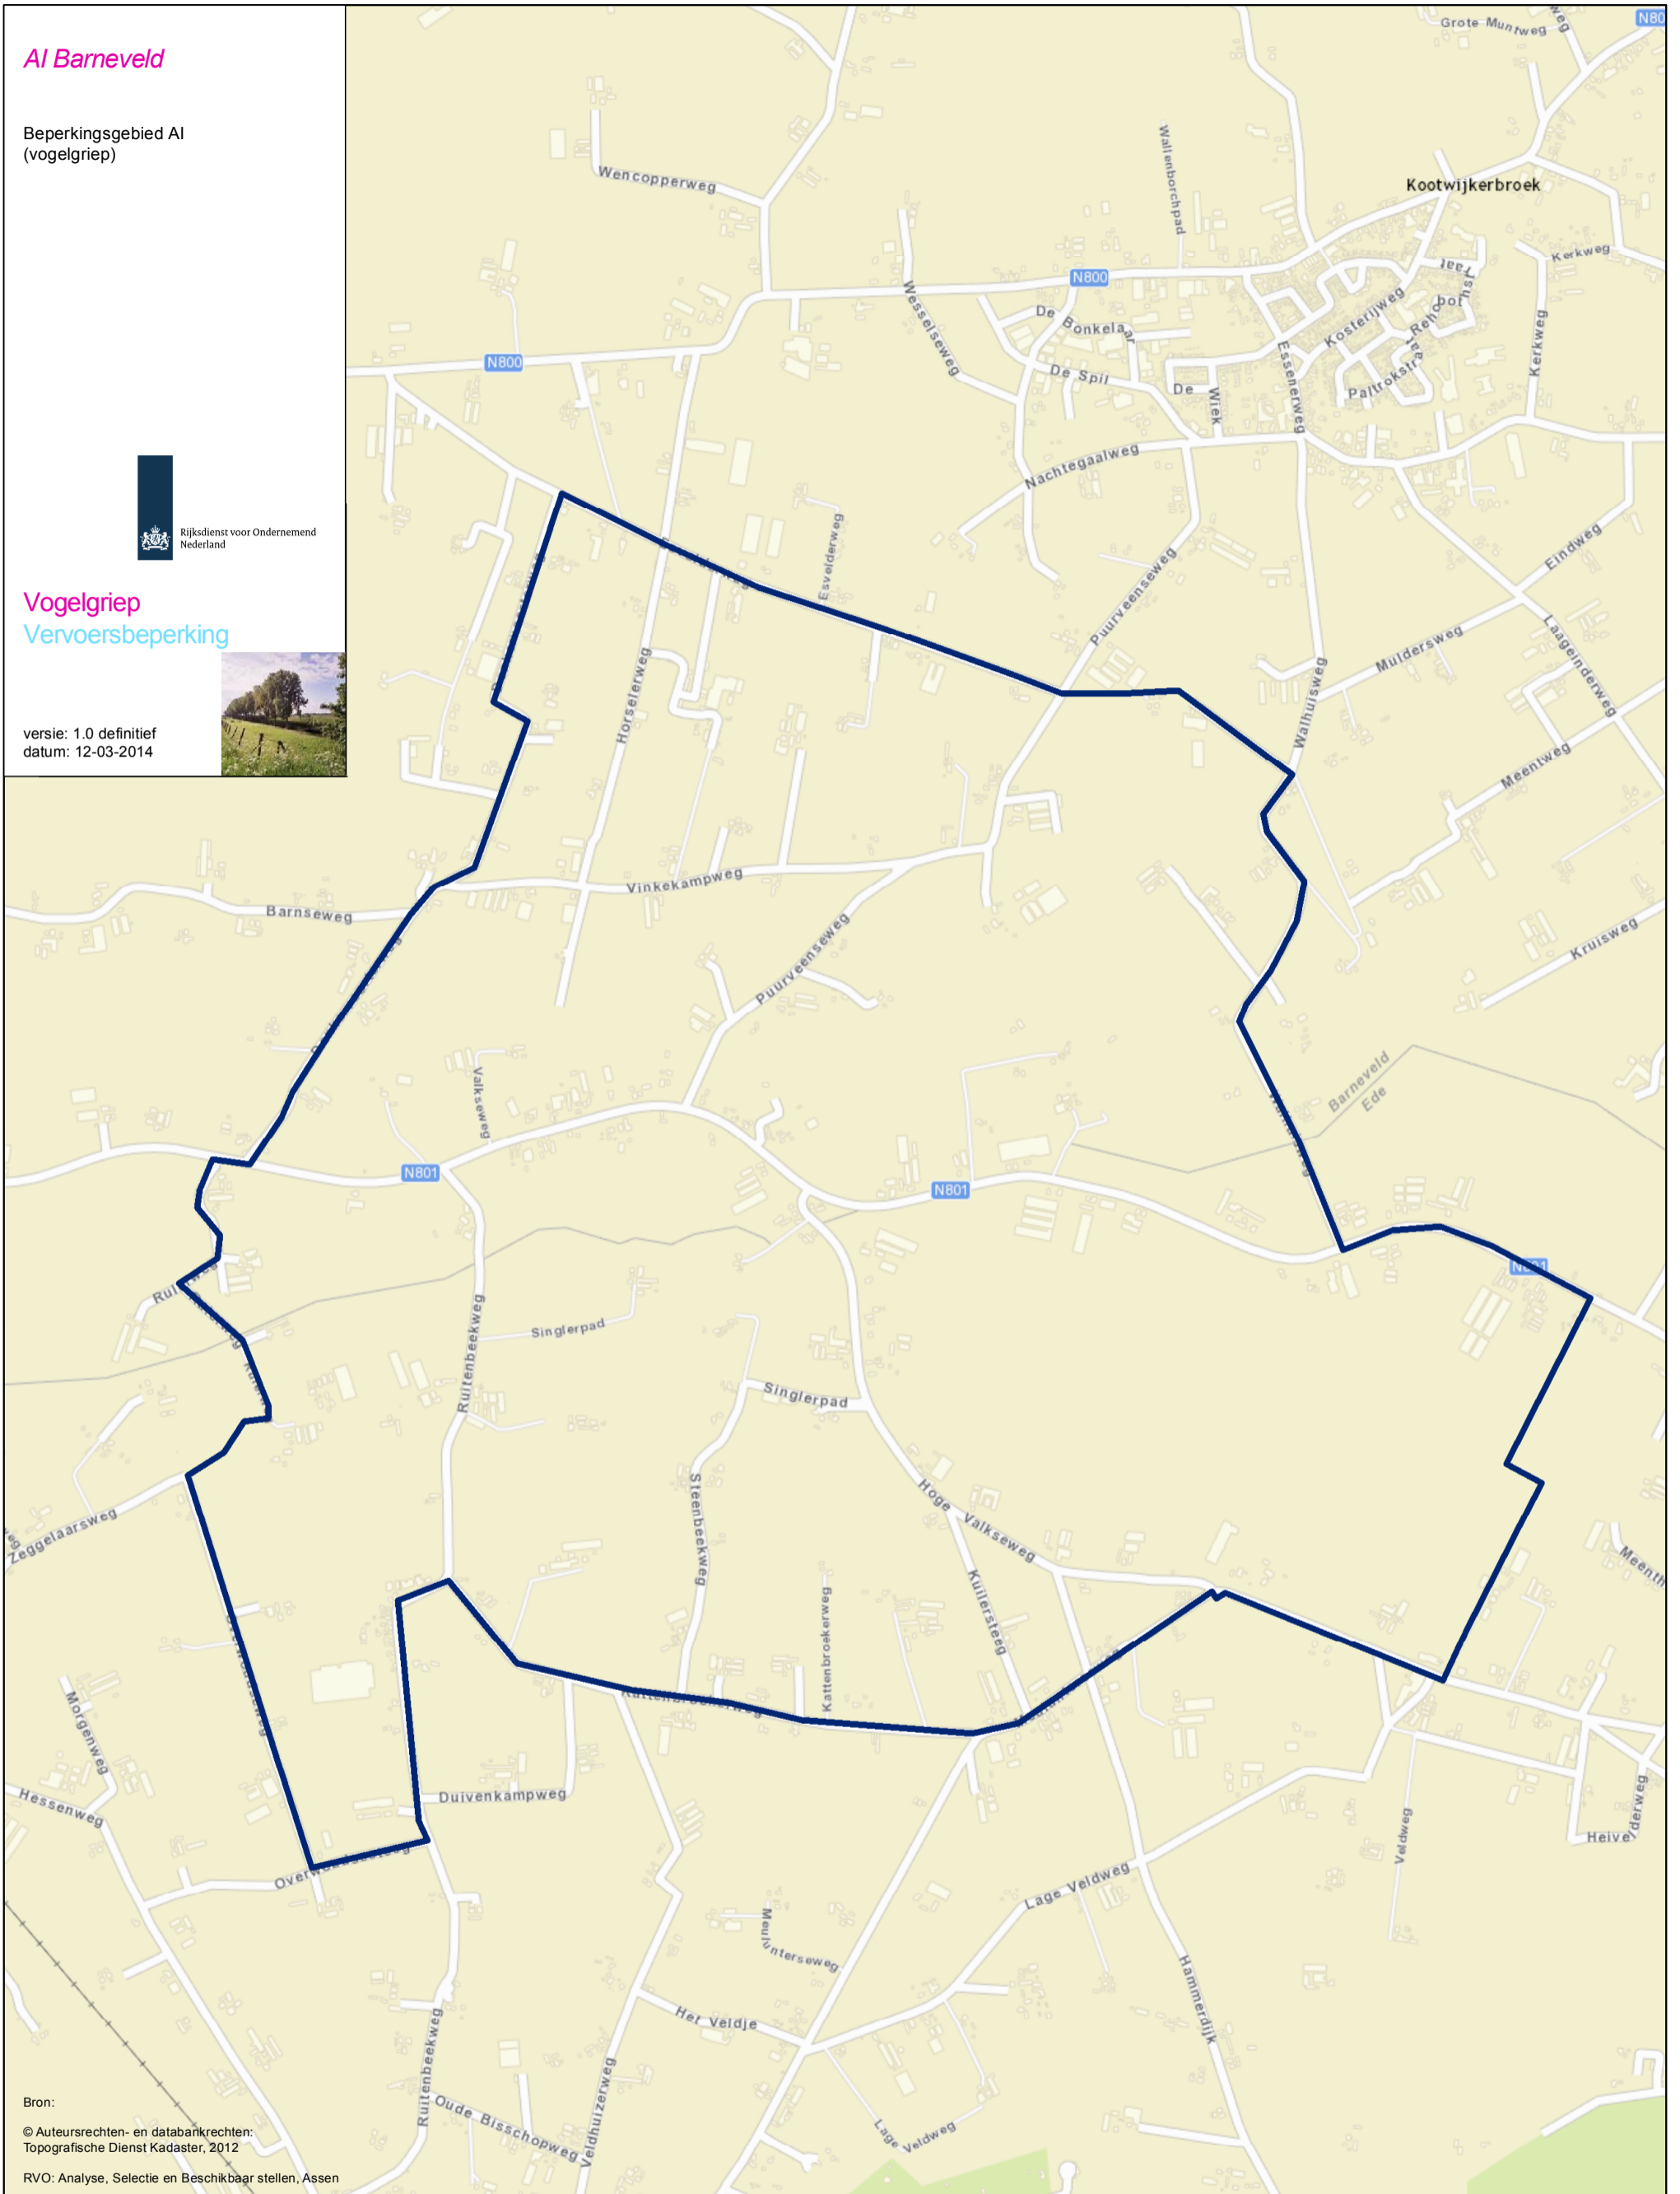

AI Barneveld

Beperkingsgebied AI
(vogelgriep)

Vogelgriep
Vervoersbeperking

versie: 1.0 definitief
datum: 12-03-2014

Bron:
© Auteursrechten- en databankrechten:
Topografische Dienst Kadaster, 2012
RVO: Analyse, Selectie en Beschikbaar stellen, Assen

 Vervoersbeperkinggebied