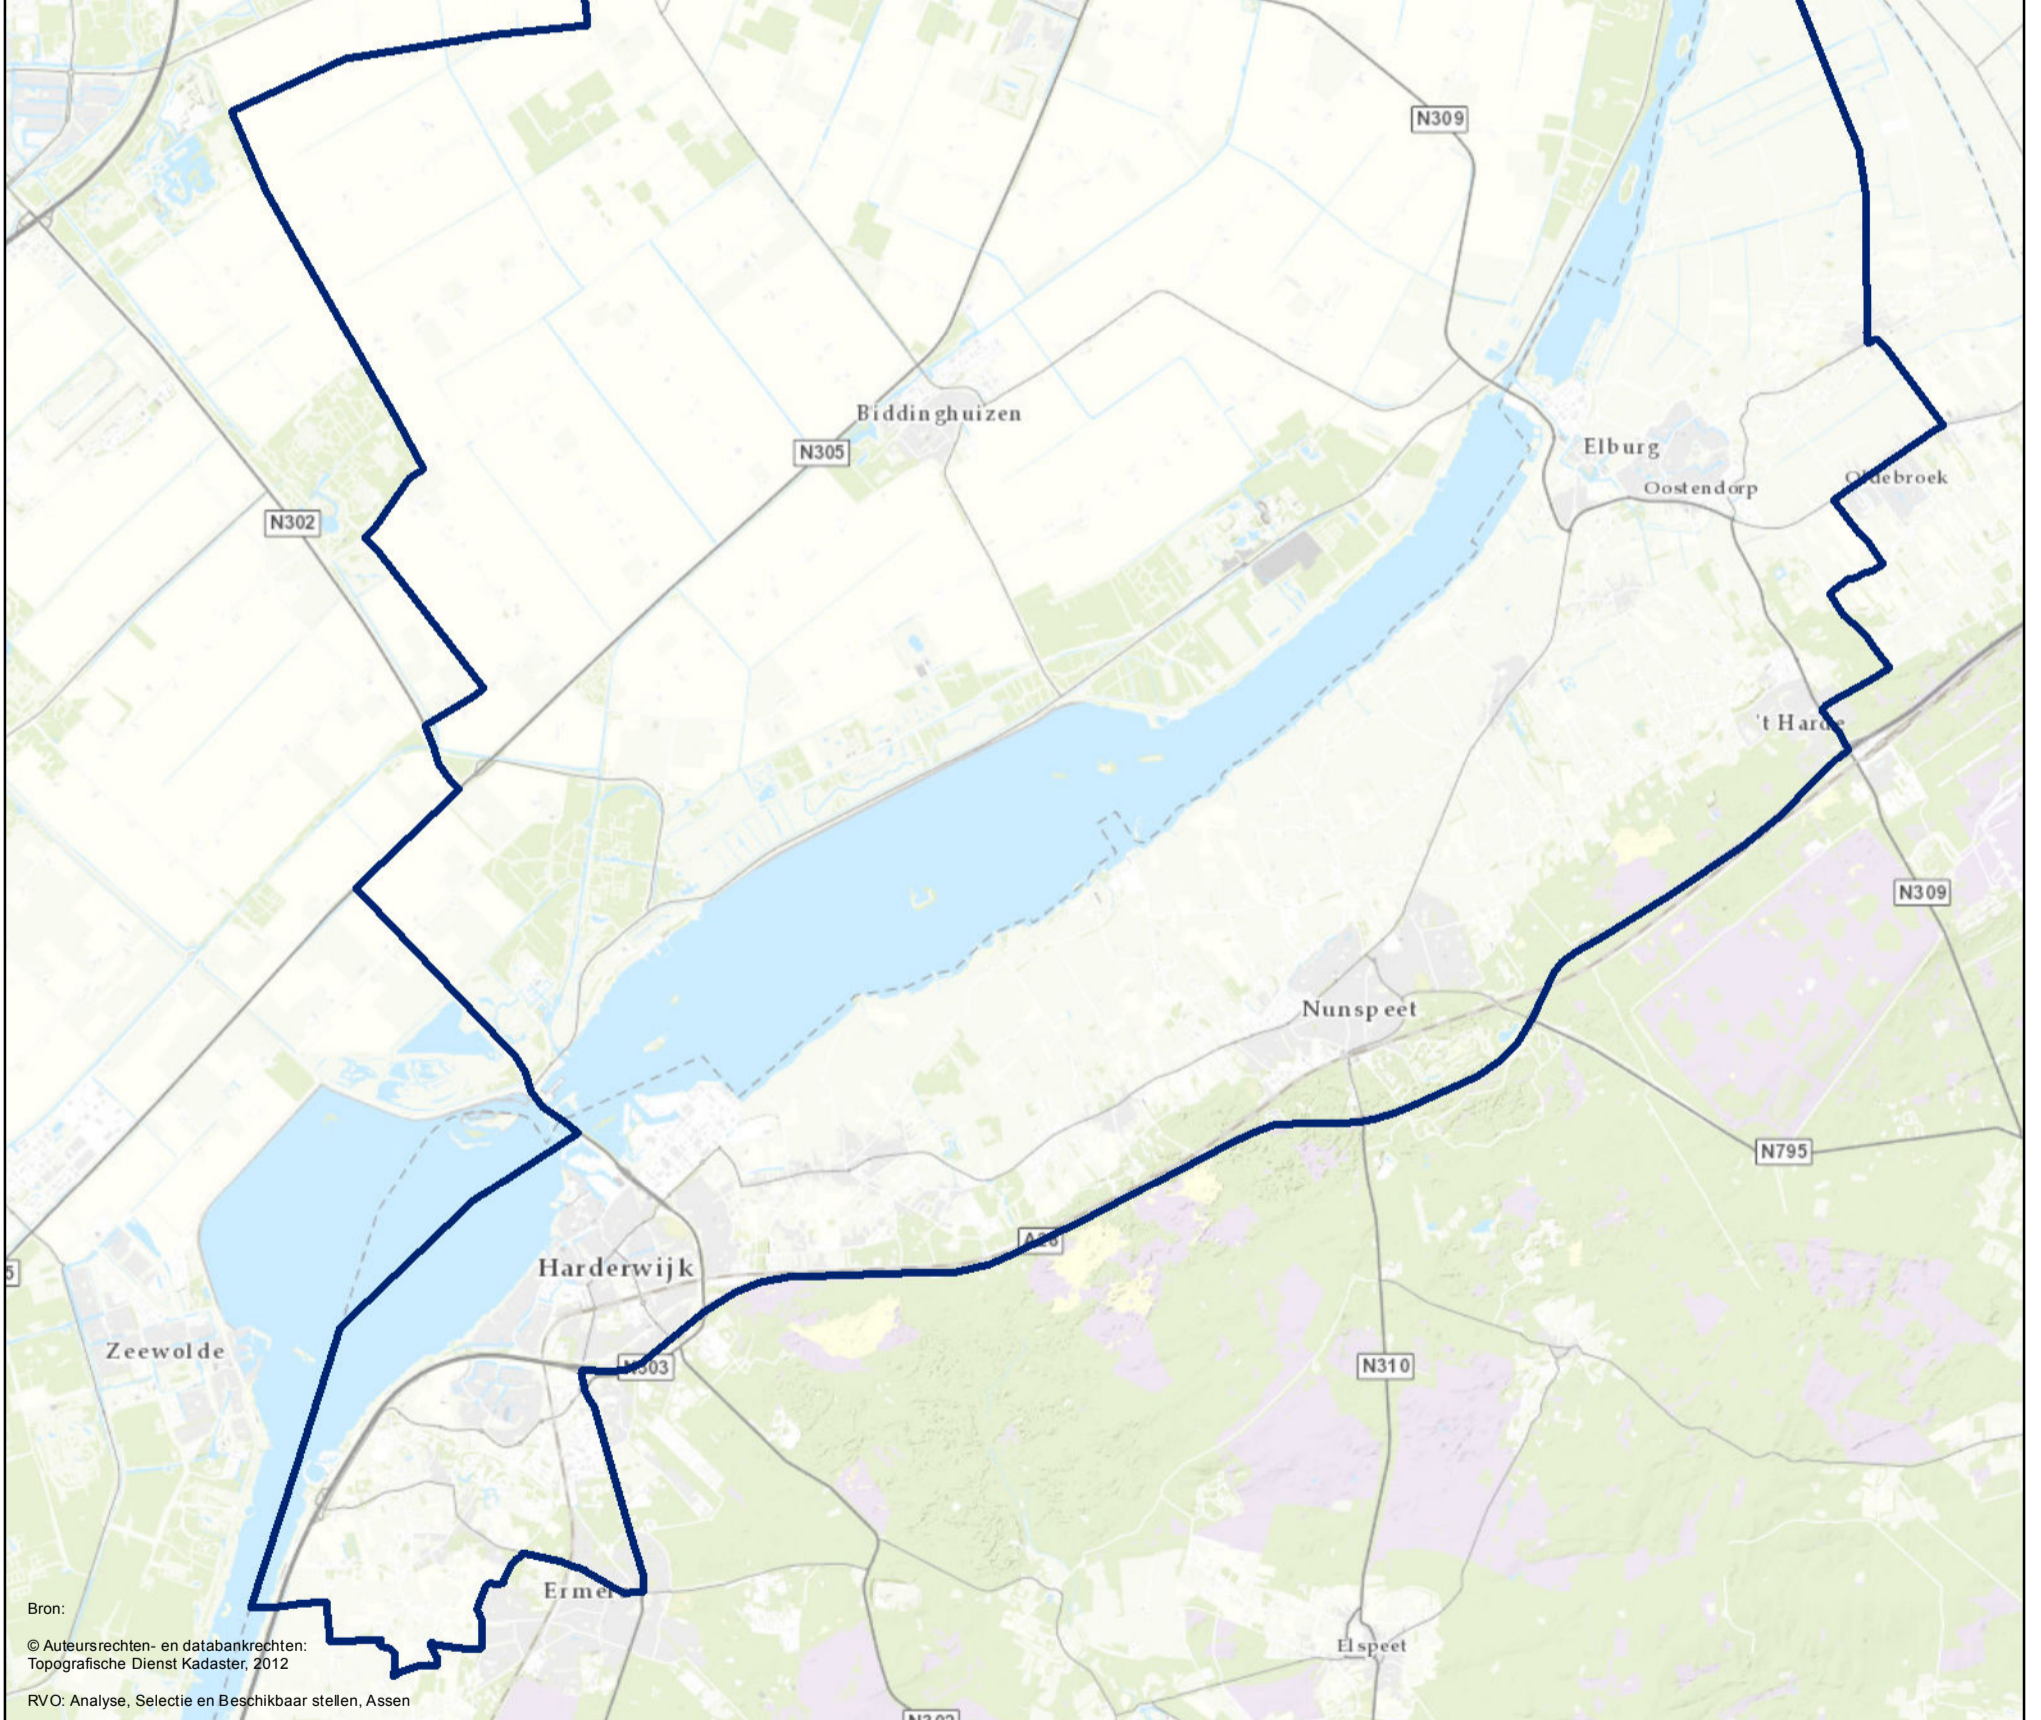

Vervoersbeperkingsgebied
Biddinghuizen 10km

Beperkingsgebied HPAI
(Vogelgriep)

Vogelgriep
Vervoersbeperking

versie: 1.0 definitief
datum: 26-11-2016

Bron:
© Auteursrechten- en databankrechten:
Topografische Dienst Kadaster, 2012
RVO: Analyse, Selectie en Beschikbaar stellen, Assen

 Vervoersbeperkinggebied

1:110.000